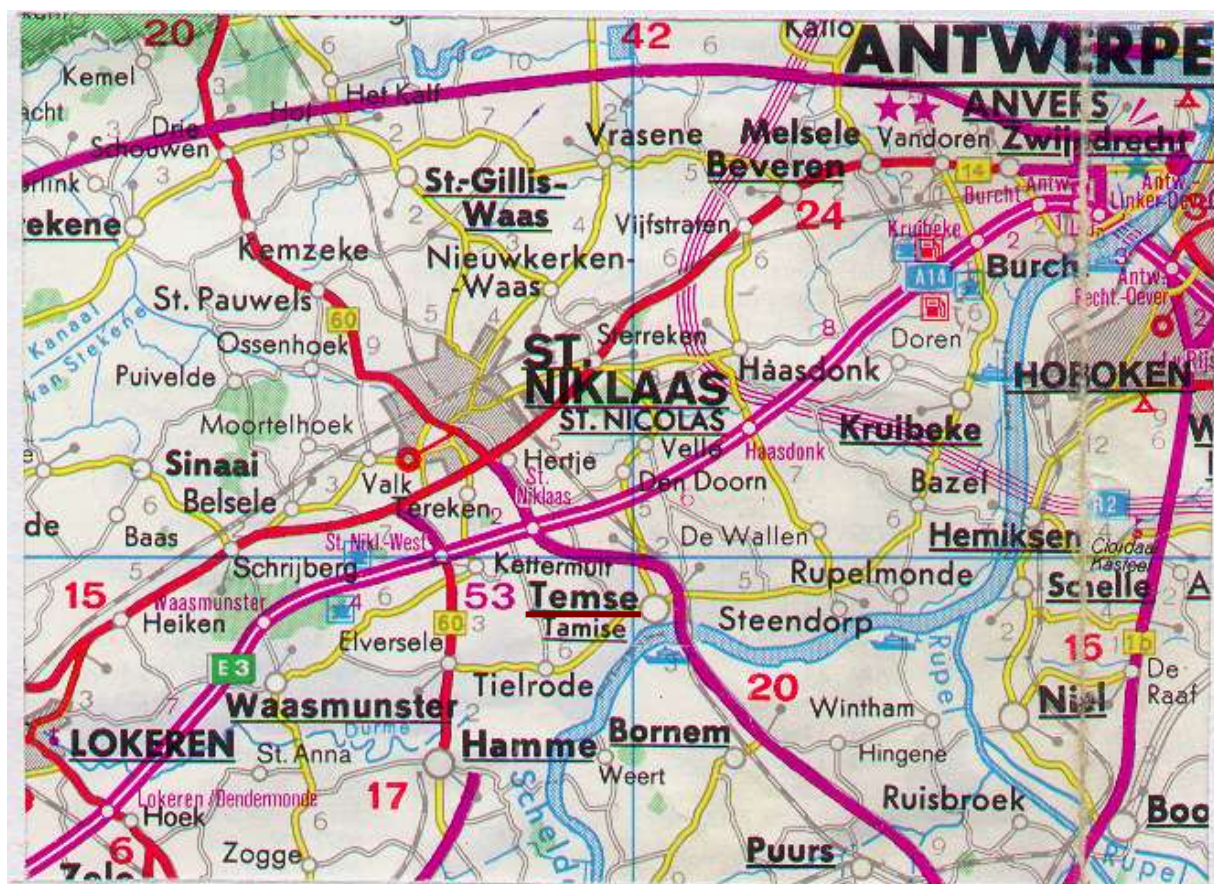

JOANNES SMET & JOSINE KEPPENS

Joannes Smet's fødselsår, fødested og forældre er det endnu ikke lykkedes at opspore.

Josine Keppens er datter af Egidius Keppens og Jacomine Van Polfliet.

Joannes Smet og Josine Keppens gifter sig omkring 1530. De bosætter sig i Temse. Her får de 9 børn i tidsrummet fra omkring 1530 til 1560.