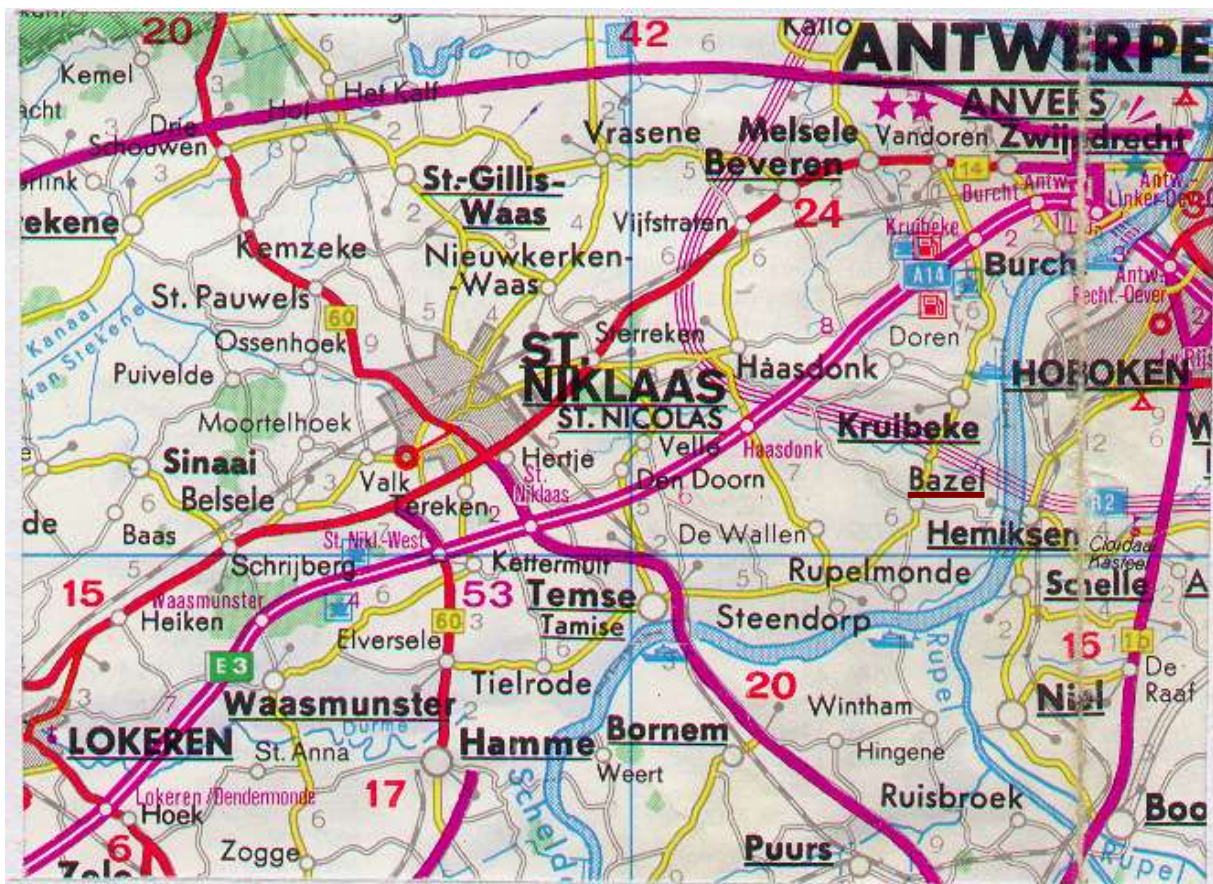

EGIDIUS TRUYMAN & ELISABETH VAN CEULEN

Egidius Tryyman er født omkring 1555 som søn af Pieter Tryyman.

Elisabeth Van Ceulen er født omkring 1555. Hendes fødested og forældre er det endnu ikke lykkedes at opspore.

Egidius Tryyman og Elisabeth Van Ceulen bliver gift før 1588. De bosætter sig i Bazel. Her får de 3 børn i tidsrummet fra ca. 1588 til 1600.

Elisabeth Van Ceulen dør i Bazel i 1633.