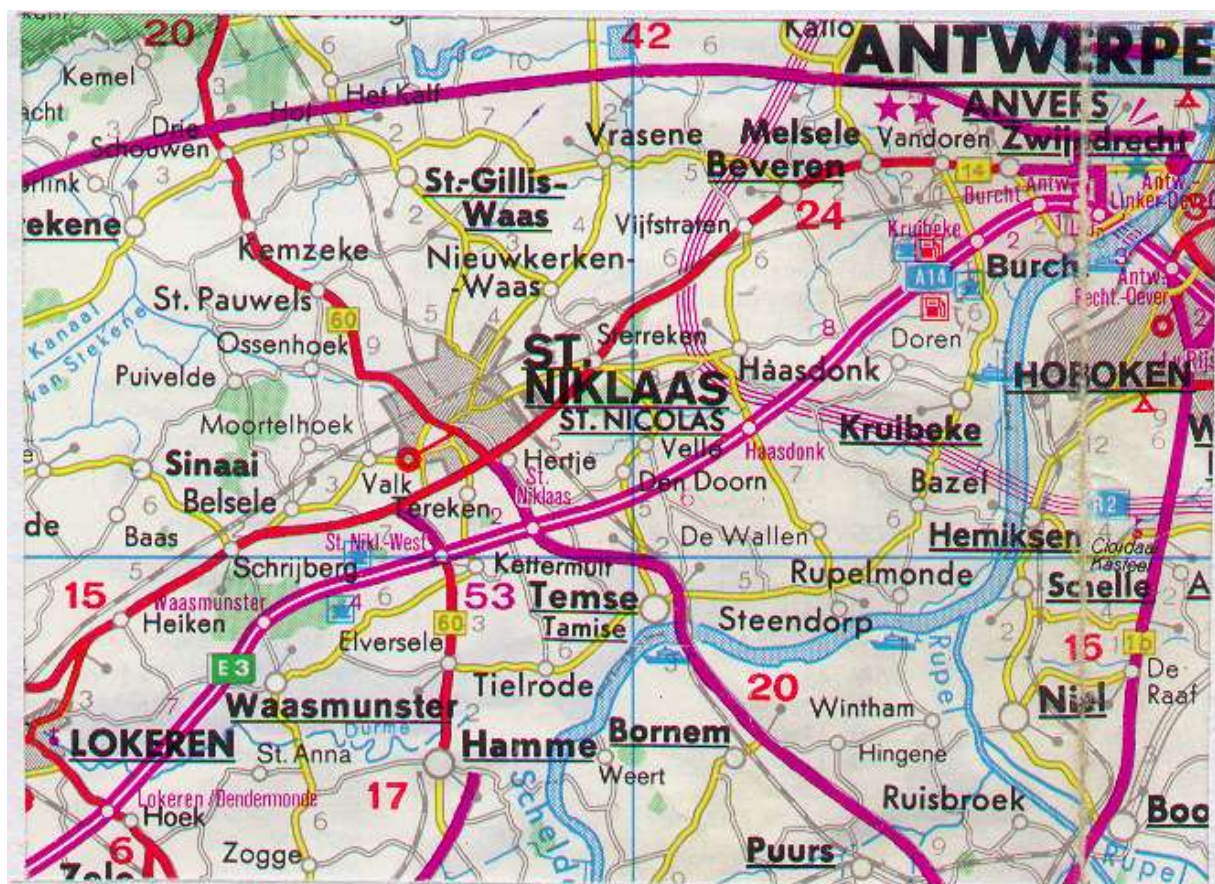

JAN DE RUYSSCHER & MARIA ROGMAN

Jan De Ruysscher's fødested, fødselsår og forældre er det endnu ikke lykkedes at opspore.

Maria Rogman (også ane nr. 13417) er datter af Gillis Rogman og Margriete Verhaeghe.