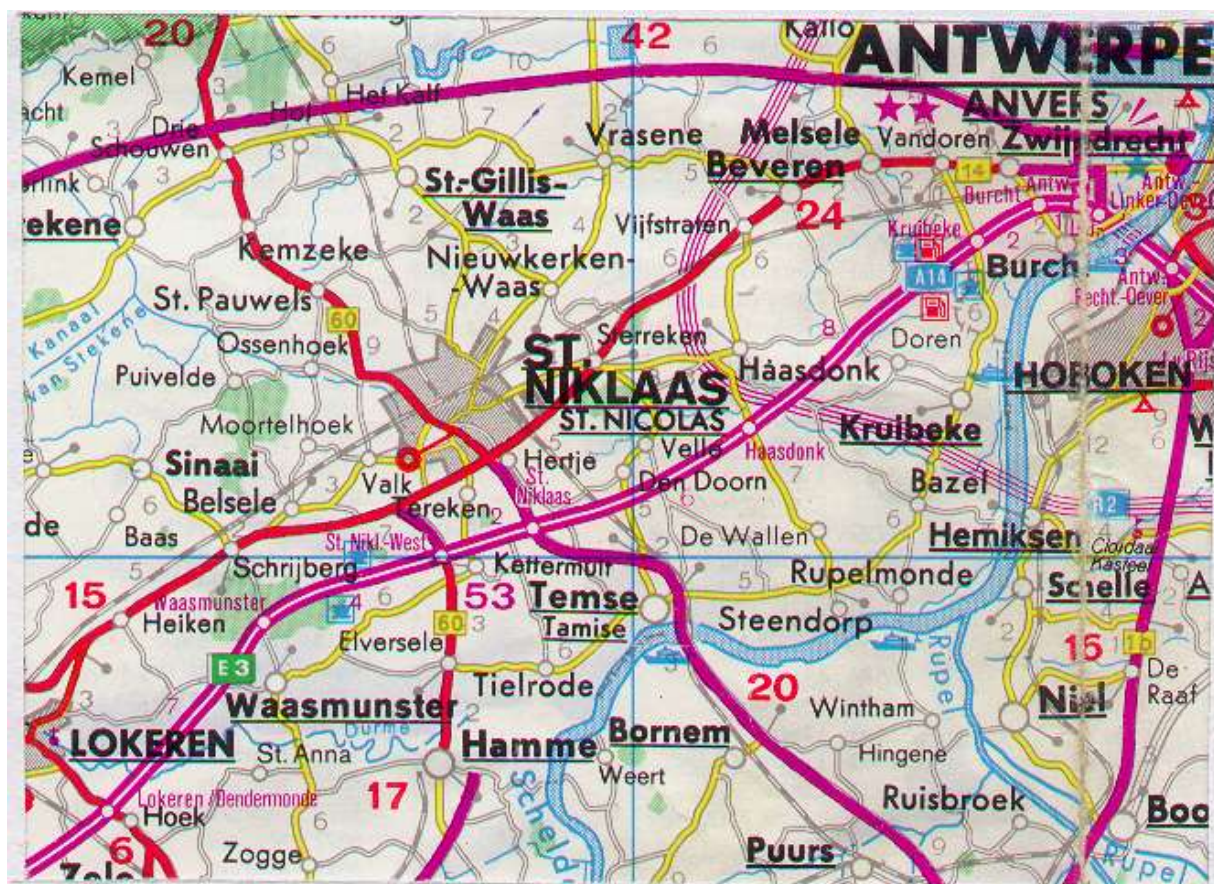

## ROMAEN VERNIMMEN & LIJSBETH SMEETS

**Romaen Vernimmen** 's fødselsår, fødested og forældre er det endnu ikke lykkedes at opspore.

**Lijsbeth Smeets** er datter af Pauwel Smeets og Joanna Vercauteren. Hendes fødselsår og fødested er det endnu ikke lykkedes at opspore.