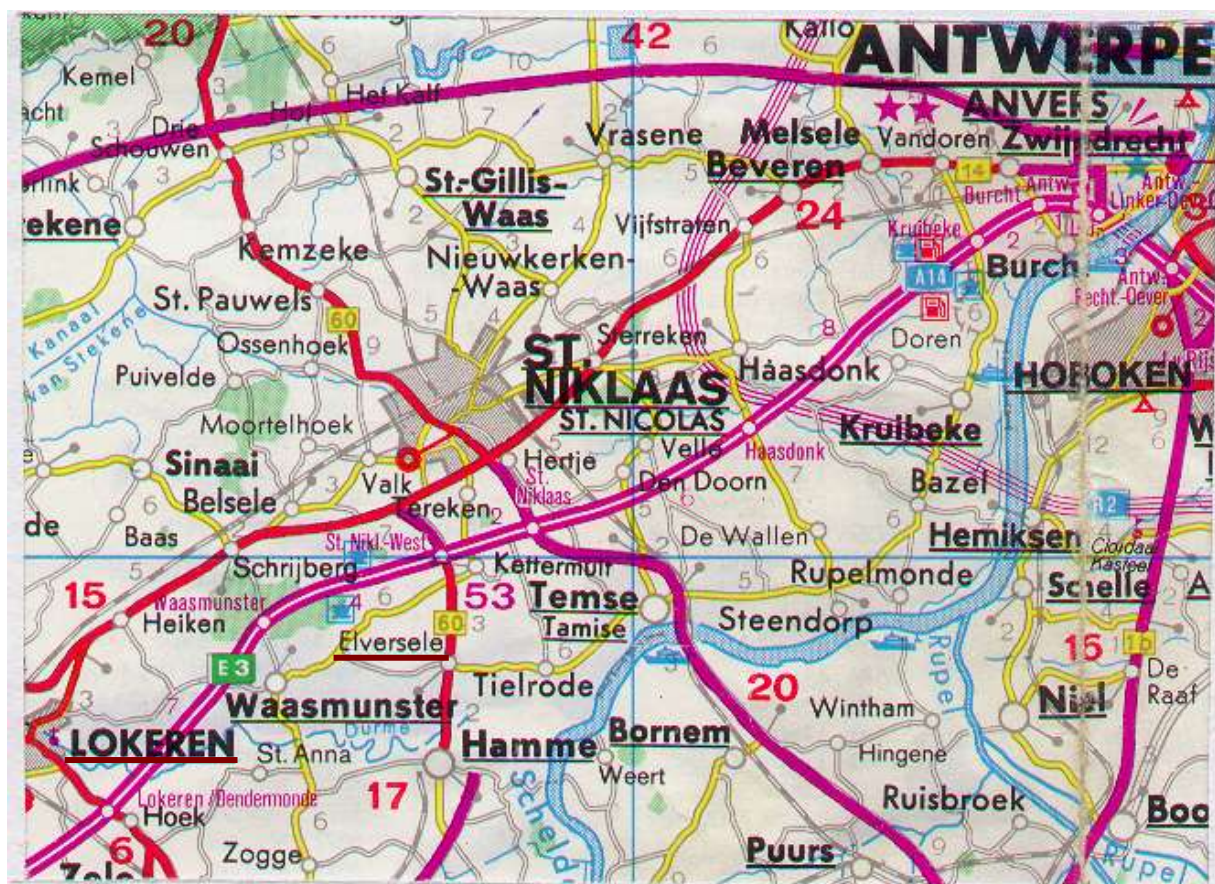

PETRUS DE MEESTER & MARIA ROGMAN

Petrus De Meester's fødested, fødselsår og forældre er det endnu ikke lykkedes at opspore.

Maria Rogman er datter af Gillis Rogman og Margriete Verhaeghe.

Petrus De Meester og Maria Rogman bliver gift før 1545. De får 6 børn i Lokeren før 1549.