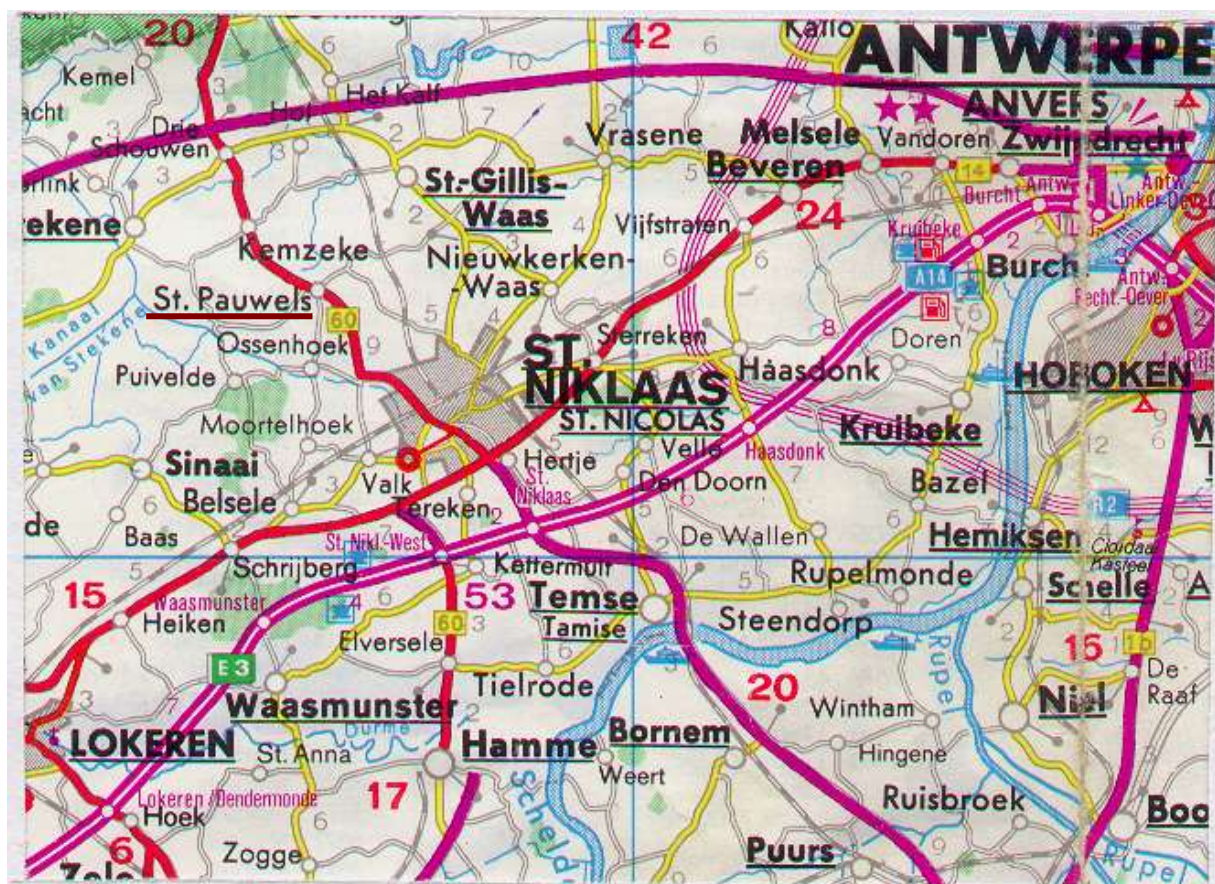

ADRIAAN COOLMAN & LIJSBET DE GRAVE

Adriaan Coolman er født omkring 1480. Hans forældre og fødested er det endnu ikke lykkedes at opspore.

Lijsbet De Grave er født omkring 1480 som datter af Franciscus De Grave og Jossijne Vanden Bossche.