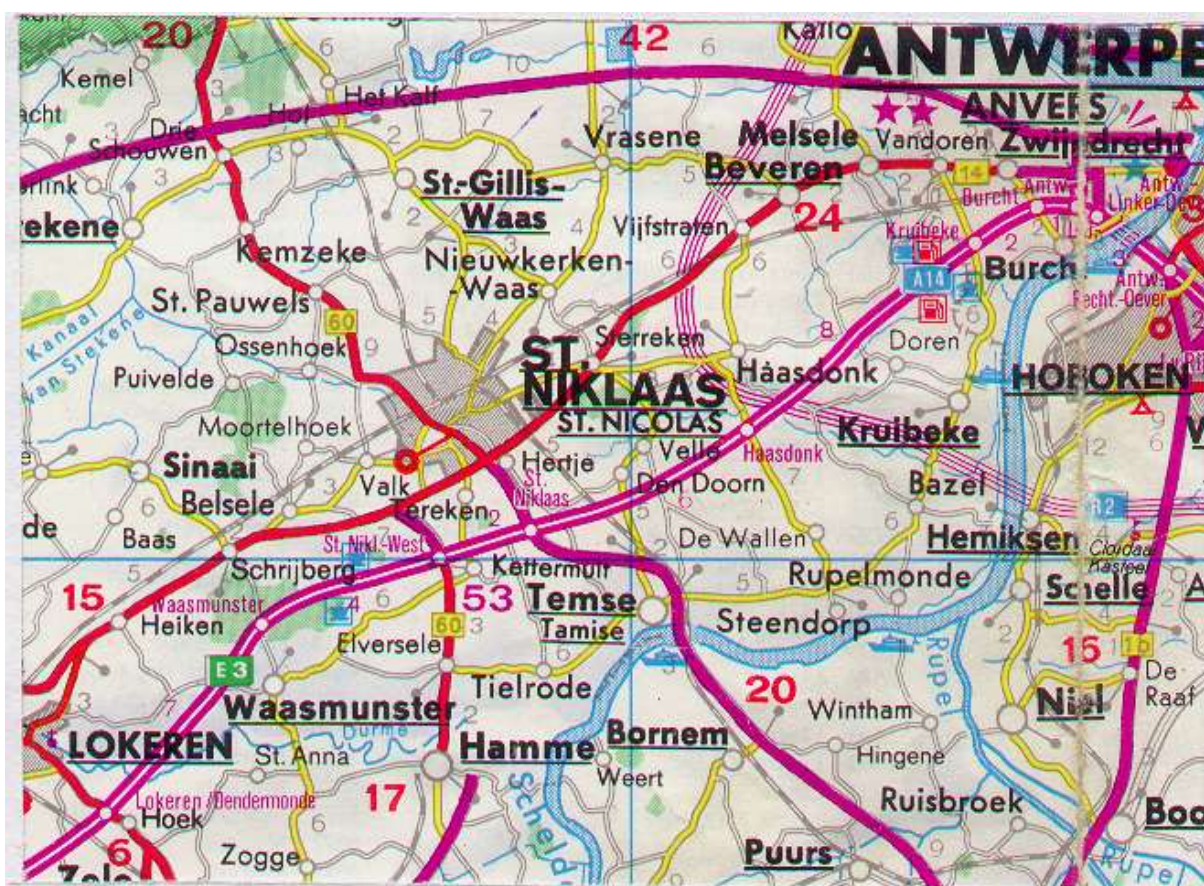

Indholdsfortegnelse

Side

Kort overblik 2  
 Martin Van Bogaerde og Maria Ruisschers 3  
 Kildemateriale 6

Jan De Ruyscher & Maria Rogman	Ane nr. 13726/13727 (/Se 13417)
Martin Van Bogaerde & Maria Ruisschers	6862/6863
Josine Van Bogaerde Thielrode	3431
Petra De Westerlinck Thielrode	1715
Marie Vernimmen Thielrode	857
André Smet Thielrode	428
Ferdinand Smet Elverzele	214
Marie Catherine Smet Thielrode	107
Jeanne Petr. Dhaens Thielrode	53
Julien Van Landeghem Thielrode	26
Christ. V. Landeghem Boom	13
Emiel Jan Person Antwerpen	6
Louisa Augusta Person Åbyhøj	3
Grete A./Emil H. Sørensen Lind/Værløse	1

## MARTIN VAN BOGAERDE & MARIA RUISSCHERS

**Martin Van Bogaerde** er født før 1560. Hans forældre og fødested er det endnu ikke lykkedes at opspore.

**Maria Ruisschers** er født før 1560 som datter af Jan De Ruyscher og Maria Rogman.