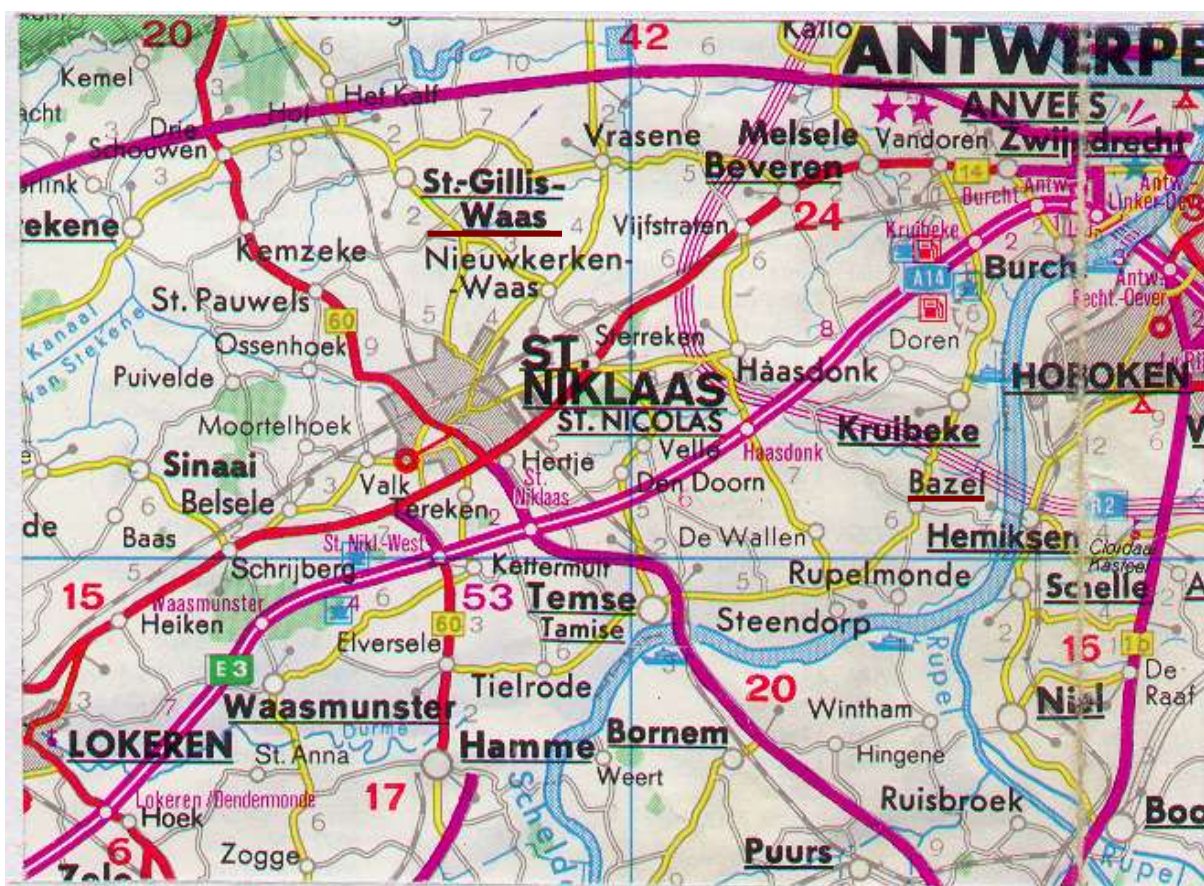

Indholdsfortegnelse

Side

Kort overblik	2
Tidsbillede	3
Pierre Van Vauw og Anne Truyman	4
Kildemateriale	6

Egide Truyman & Elisabeth Strijdonck	Ane nr. 7026/7027
Pierre Van Vauw og Anne Truyman Bazel	3512/3513
Egide Van Vauw Bazel	1756
Pierre Van Vauw Bazel	878
Barbe Van Vauw Bazel	439
Marie Thérèse Maes Temse	219
Jeanne C. V. D. Velde Temse	109
Charles L. Marevoet Thielrode	54
Rosalie Marevoet Thielrode	27
Christ. V. Landeghem Boom	13
Emiel Jan Person Antwerpen	6
Louisa Augusta Person Åbyhøj	3
Grete A./Emil H. Sørensen Lind/Værløse	1

PIERRE VAN VAUW & ANNE TRUYMAN

Pierre Van Vauw er født omkring 1601 i Saint Gillis. Hans forældre og fødested er det endnu ikke lykkedes at opspore.

Anne Truyman er født i 1614 i Bazel som datter af Egide Truyman og Elisabeth Strijdonck.

Pierre Van Vauw og Anne Truyman bliver gift i 1635. De bosætter sig i Bazel. Her får de 11 børn i årene fra 1635 til 1657. Pierre Van Vauw dør i Bazel i 1666, Anne Truyman samme sted i 1693.

Tidsbillede