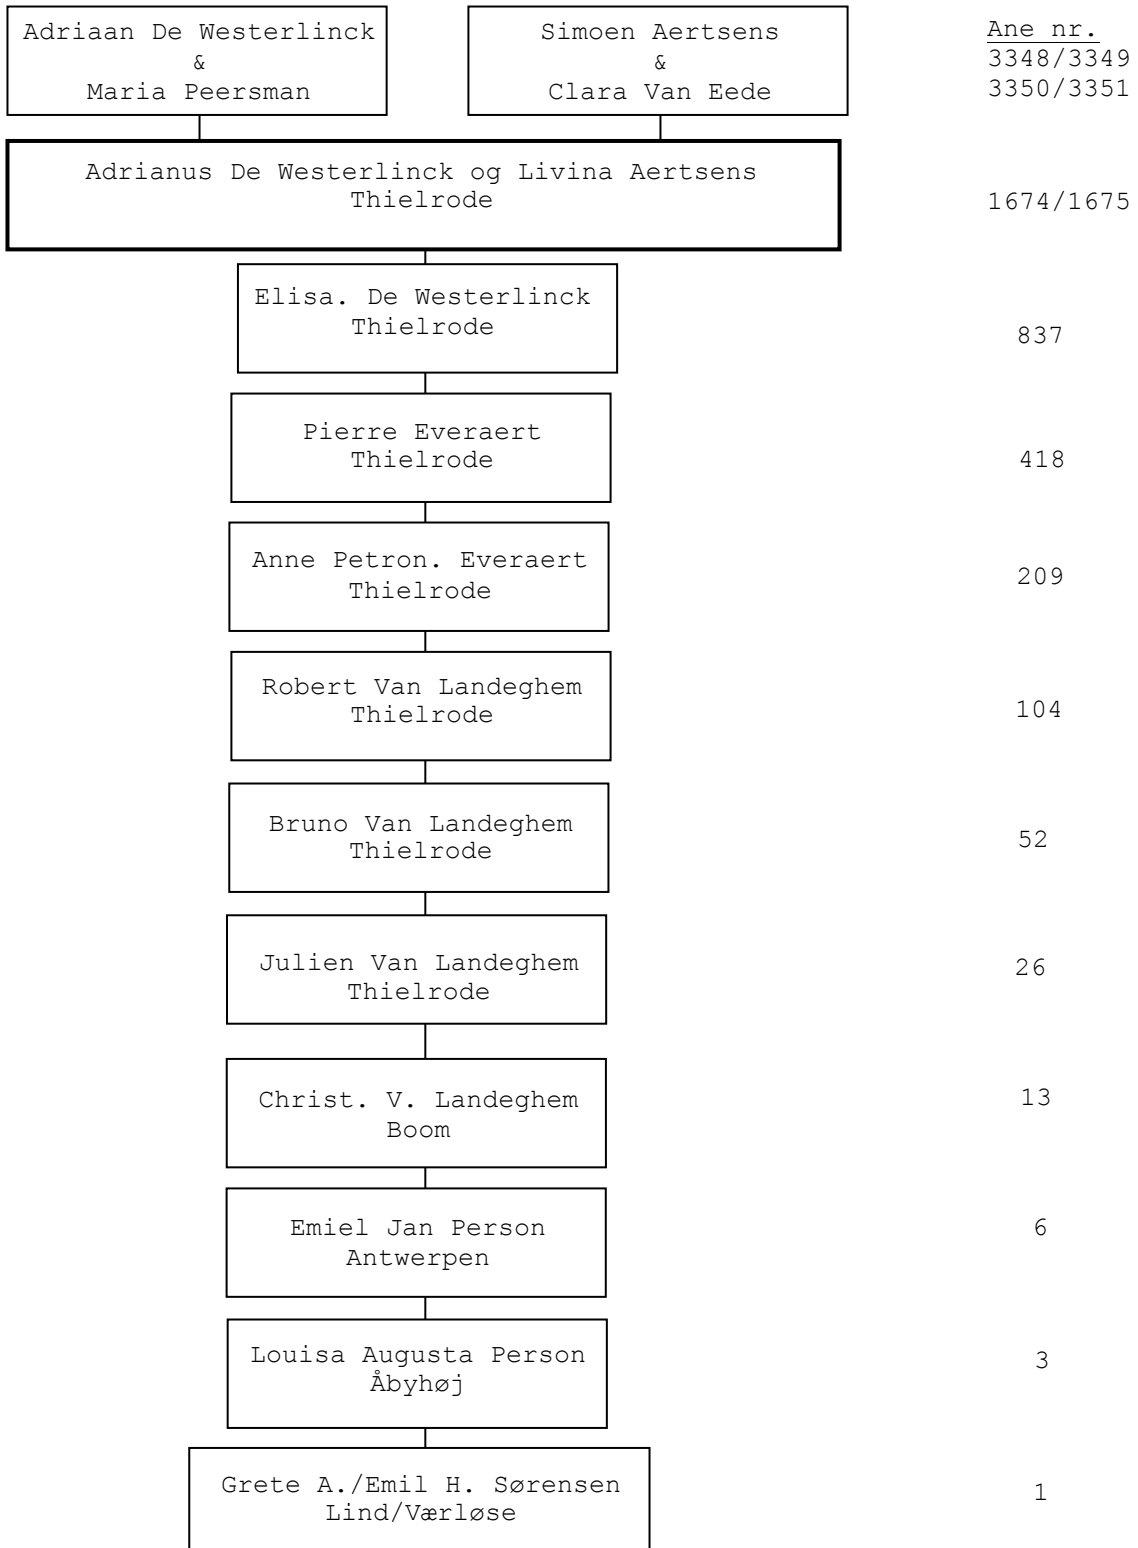

Indholdsfortegnelse

Side

Kort overblik	2
Tidsbillede	3
Adrianus De Westerlinck og Livina Aertsens	4
Kildemateriale	6

ADRIANUS DE WESTERLINCK & LIVINA AERTSENS

Adrianus De Westerlinck er født i Tielrode i 1576 som søn af Adriaan De Westerlinck og Maria Peersman.

Livina Aertsens er født i Tielrode før 1592 som datter af Simoen Aertsens og Clara Van Eede.

Adrianus De Westerlinck og Livina Aertsens bliver gift i 1608. De bosætter sig i Tielrode. Her får de 9 børn i tidsrummet fra 1609 til 1625.