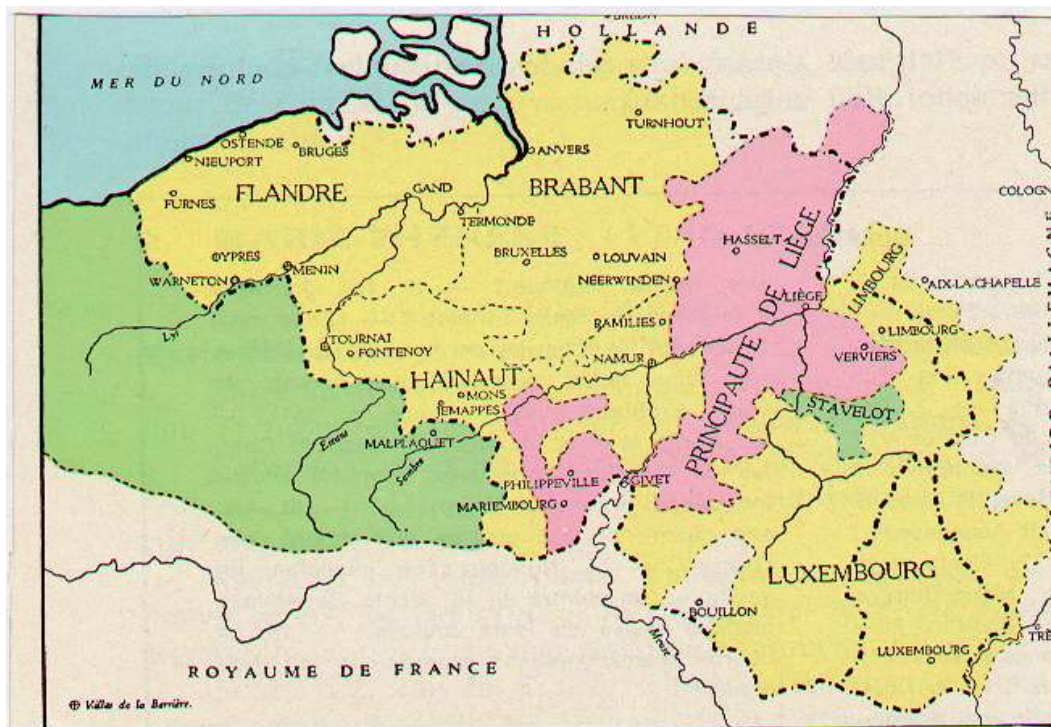

<u>Indholdsfortegnelse</u>	<u>Side</u>
Kort overblik	2
Tidsbillede	3
Laurent Luyckvanseel og Anne Marie Clavi	4
Kildemateriale	6

LAURENT LUYCKVANSEEL & ANNE MARIE CLAVI

Laurent Luyckvansael er født i 1726 i Hal som søn af Egide Luyckvansael og Catherine Mesmaker.

Anne Marie Clavi er født i 1736 i Pepinghen som datter af Nicolas Clavi og Catherine Navare,

Laurent Luyckvansael og Anne Marie Clavi bliver gift i 1757. De bosætter sig i Hal. Her får de 3 børn.

Laurent Luyckvansael dør i Hal i 1788, Anne Marie Clavi samme sted i 1805.

Tidsbillede

De østrigske Nederlande (med gult), fra 1714 til 1794, med det meste af det nuværende Belgien

Laurent Luyckvanseel og Anne Marie Clavi

Laurent er født og opvokset i Hal.

Anne Marie er født og opvokset i Pepighen.