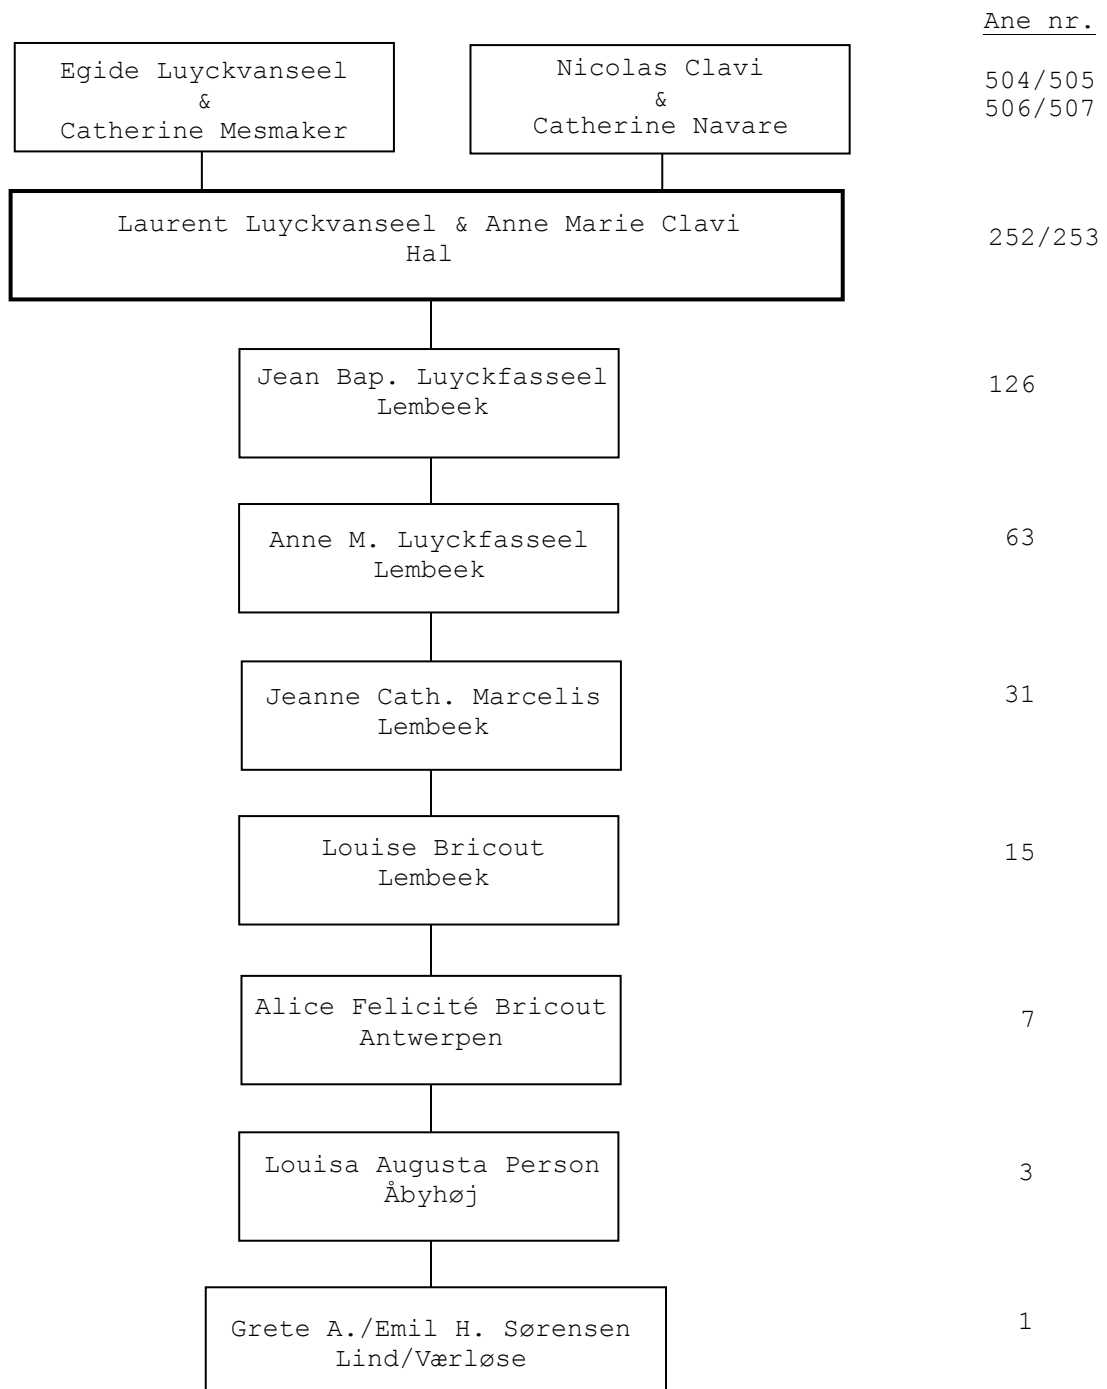

<u>Indholdsfortegnelse</u>	<u>Side</u>
Kort overblik	2
Tidsbillede	3
Laurent Luyckvanseel og Anne Marie Clavi	4
Kildemateriale	6

LAURENT LUYCKVANSEEL & ANNE MARIE CLAVI

Laurent Luyckvansael er født i 1726 i Hal som søn af Egide Luyckvansael og Catherine Mesmaker.

Anne Marie Clavi er født i 1736 i Pepinghen som datter af Nicolas Clavi og Catherine Navare,

Laurent Luyckvansael og Anne Marie Clavi bliver gift i 1757. De bosætter sig i Hal. Her får de 3 børn.

Laurent Luyckvansael dør i Hal i 1788, Anne Marie Clavi samme sted i 1805.

Tidsbillede

De østrigske Nederlande (med gult), fra 1714 til 1794, med det meste af det nuværende Belgien

Laurent Luyckvanseel og Anne Marie Clavi

Laurent er født og opvokset i Hal.

Anne Marie er født og opvokset i Pepighen.